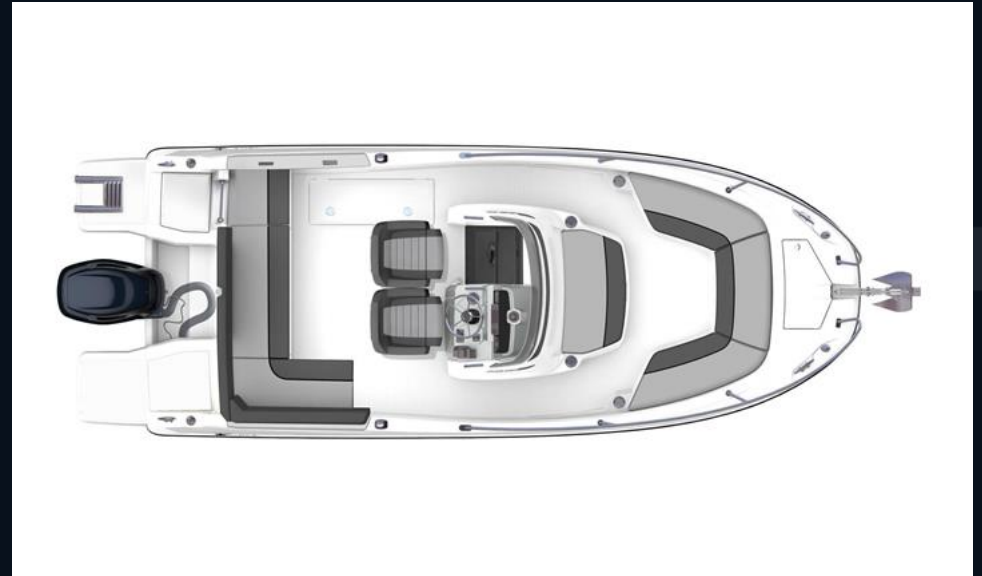

JEANNEAU CAP CAMARAT 6.5 CC S3

JEANNEAU CAP CAMARAT 6.5 CC S3