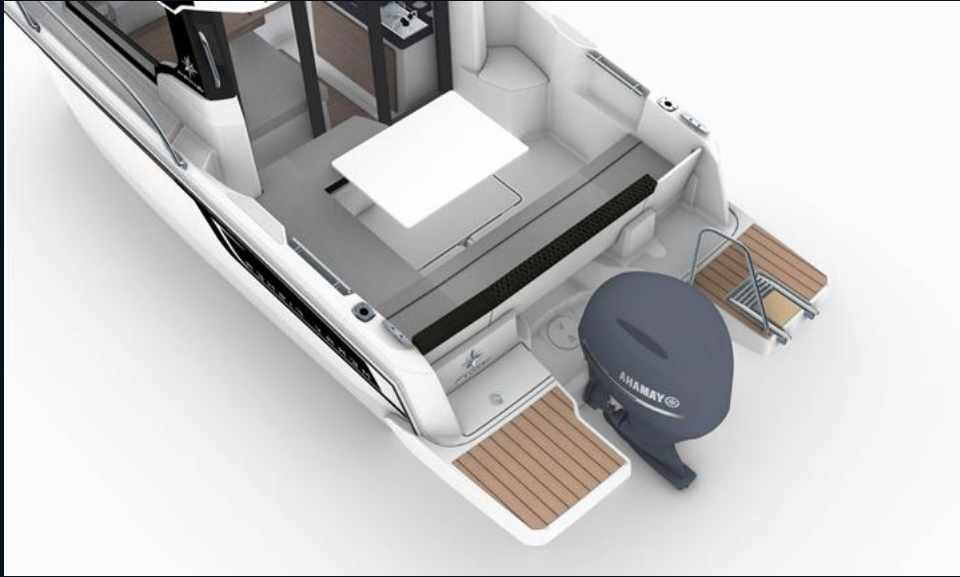

JEANNEAU MERRY FISHER 695 S2