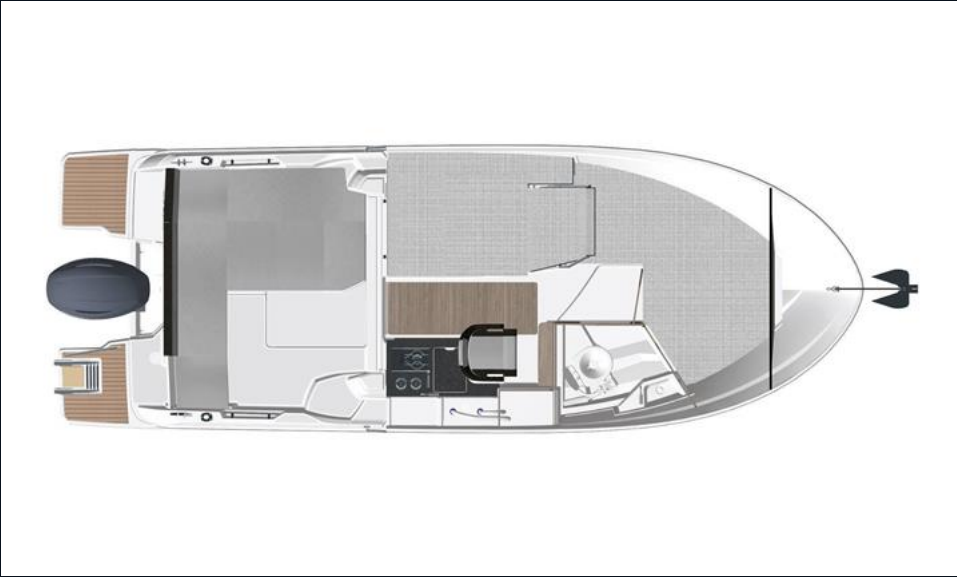

JEANNEAU MERRY FISHER 695 S2